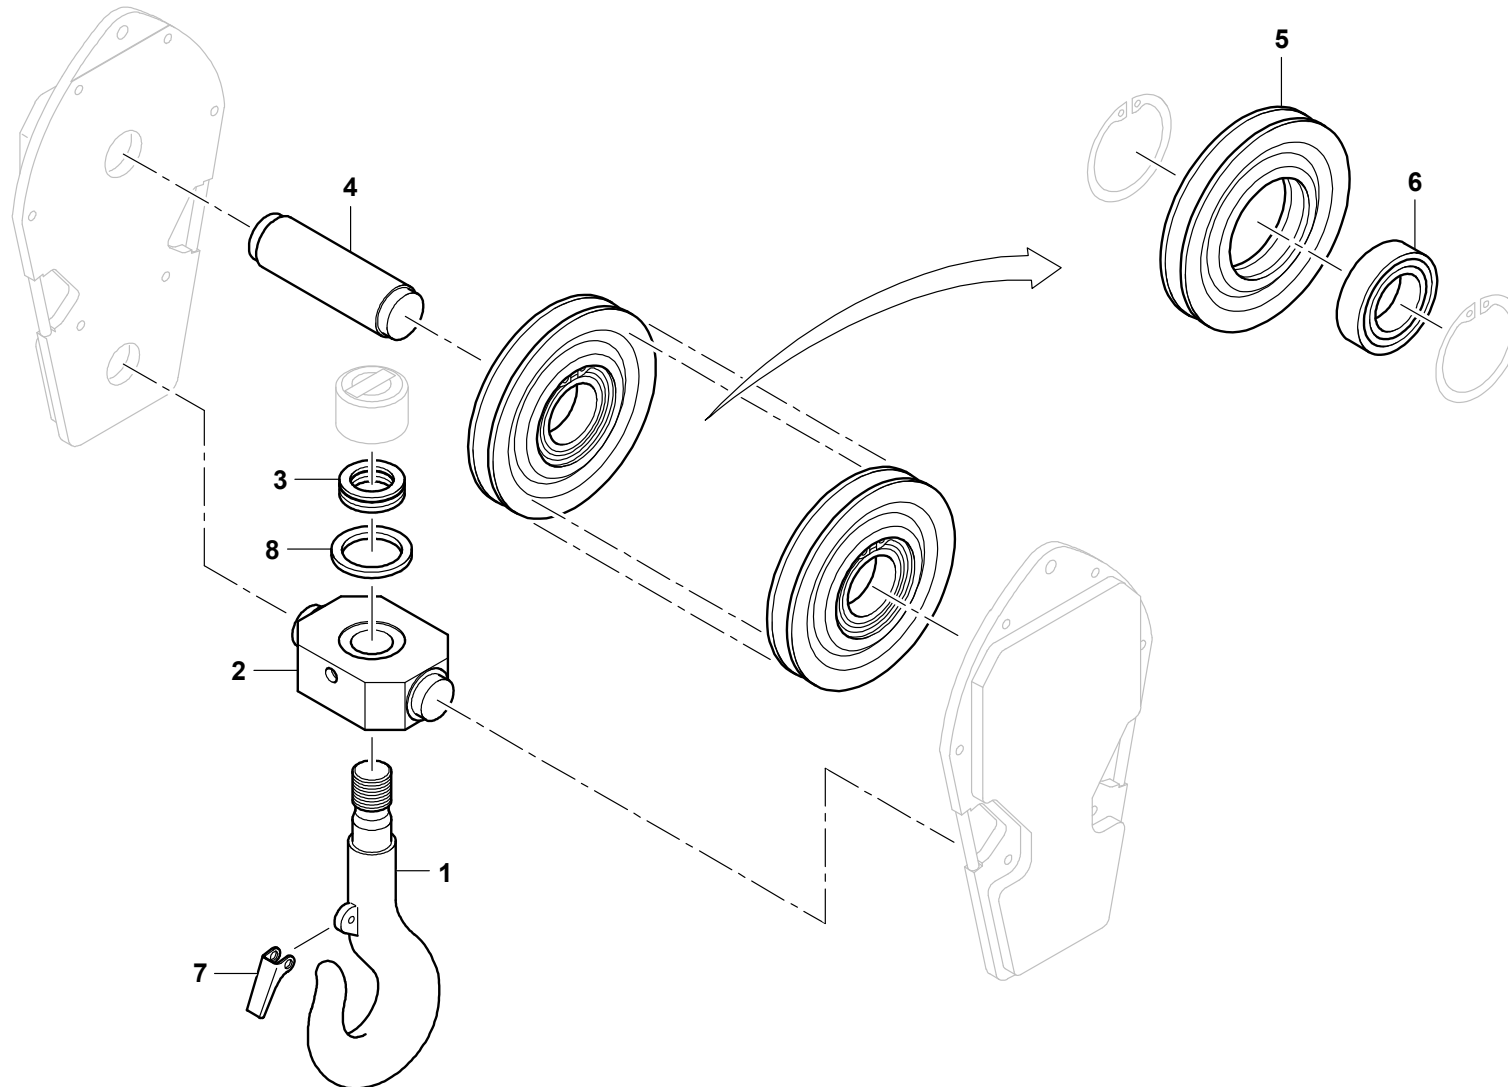

**GROVE**HAKENFLASCHE 63 t (DE HAAN)  
HOOK BLOCK 63 t (DE HAAN)BILDTADEL  
PICTORIAL DISPLAYGMK 3050  
BE 705  
G 525

09.10

3089161-ETL A

1/1

3089161-A-BL01-0910-0000